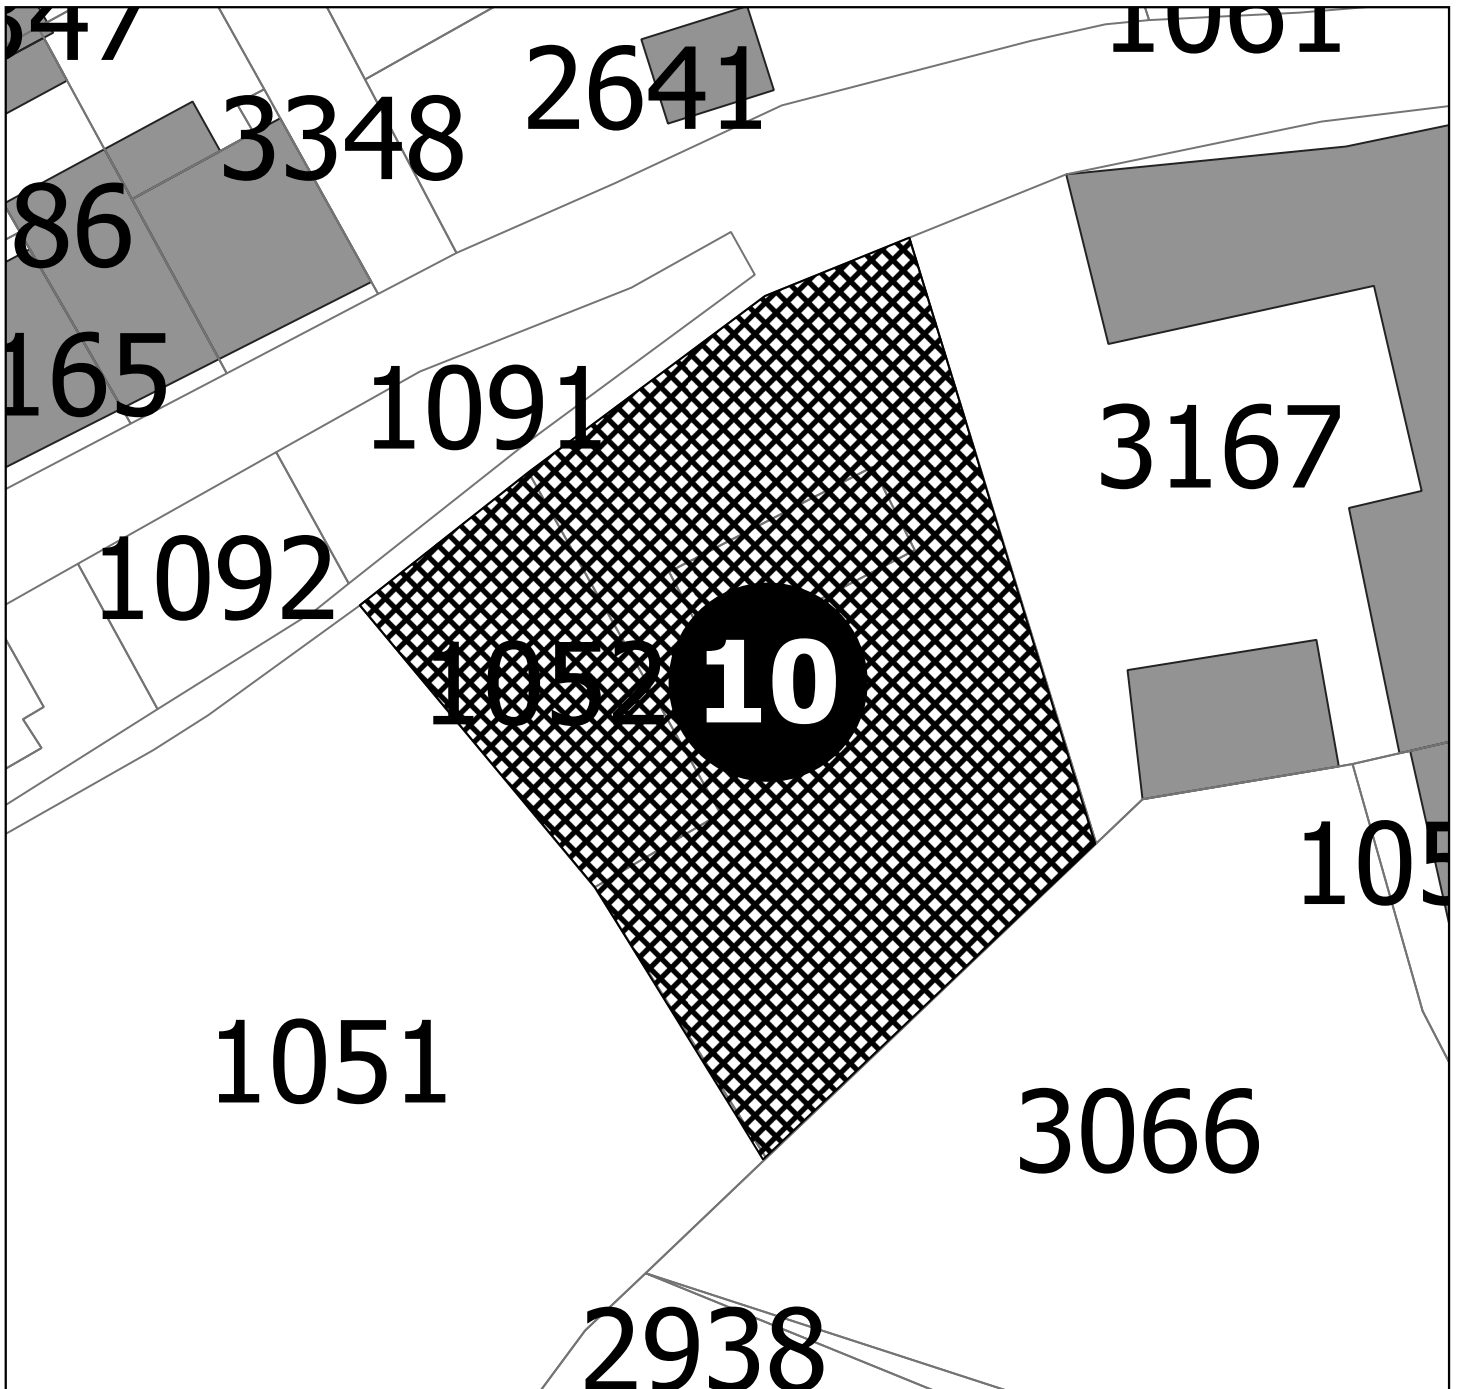

Liste des emplacements réservés

N°	Commune	Vocation	Bénéficiaire	Surface (ha)
10	Maroilles	Aménagement des bords du cours d'eau	Maroilles	0.07