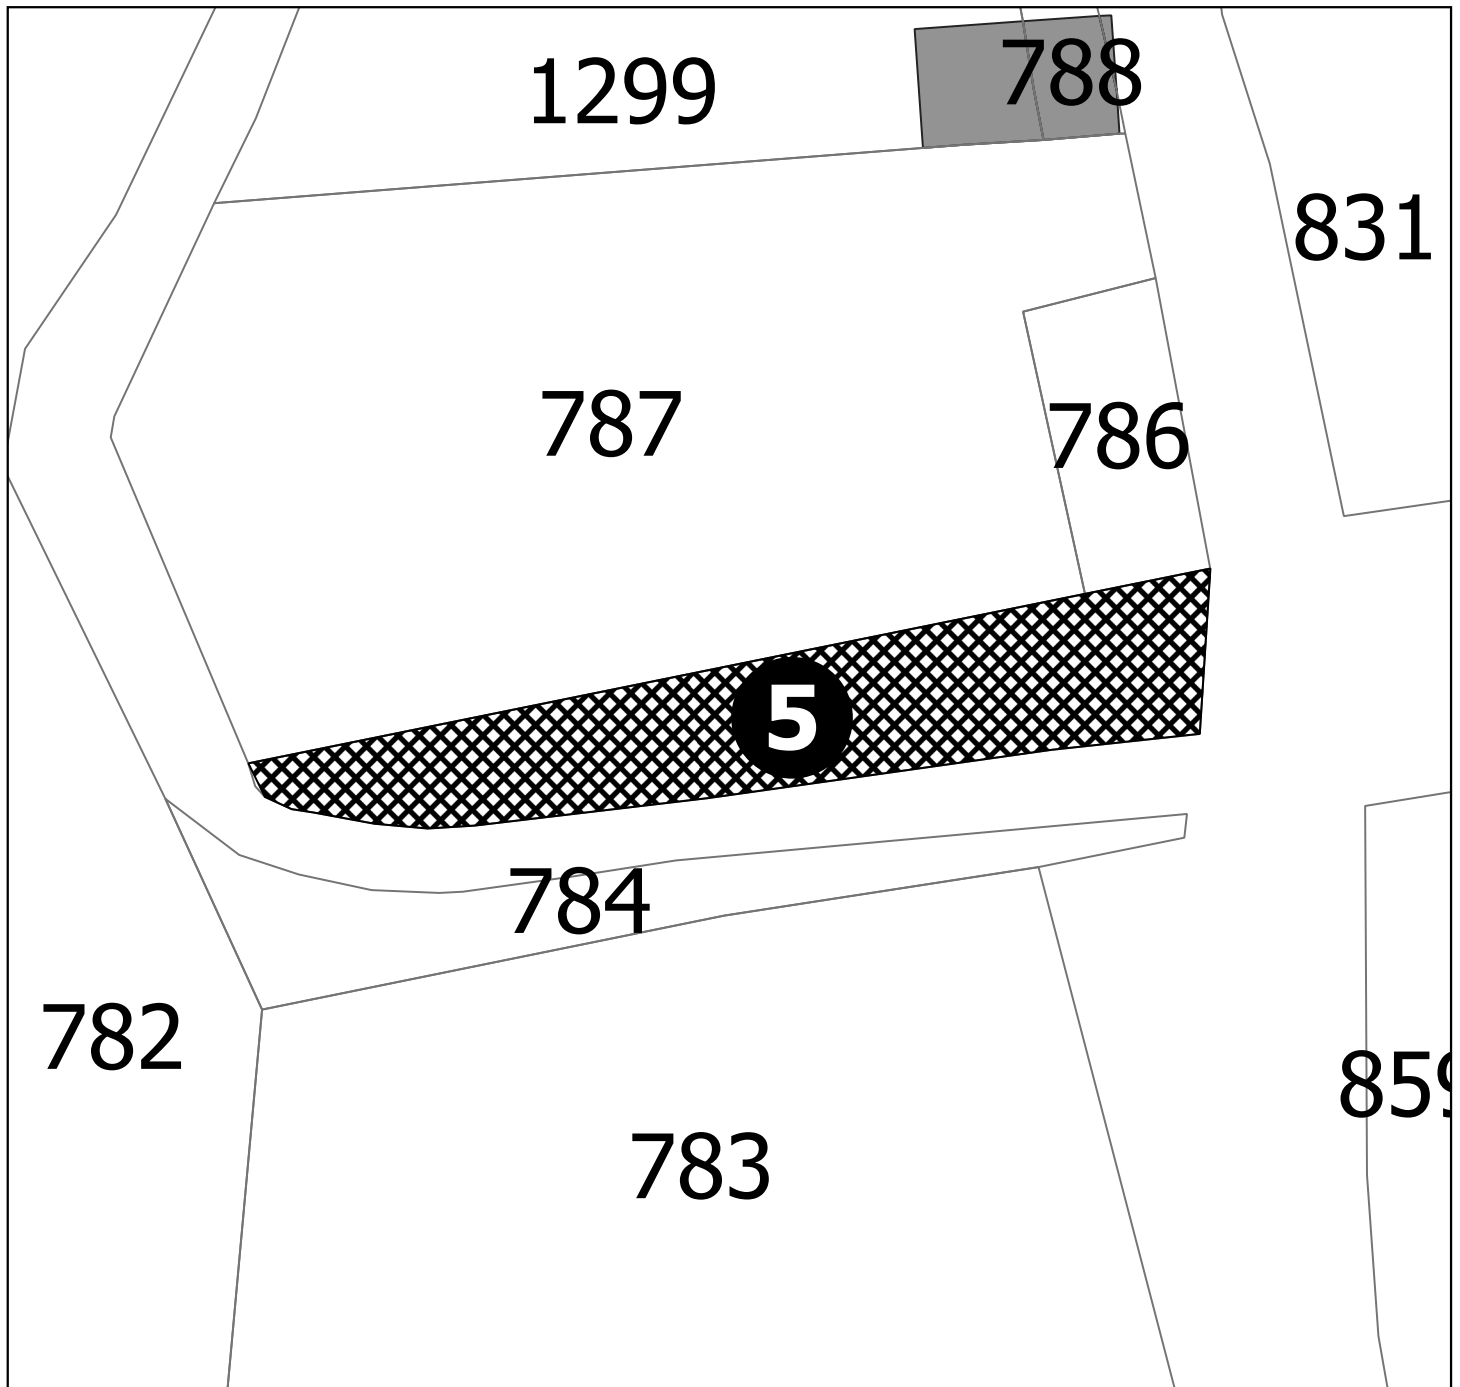

Liste des emplacements réservés

N°	Commune	Vocation	Bénéficiaire	Surface (ha)
5	Taisnières-sur-Hon	Aménagement hydraulique	Commune	0.04