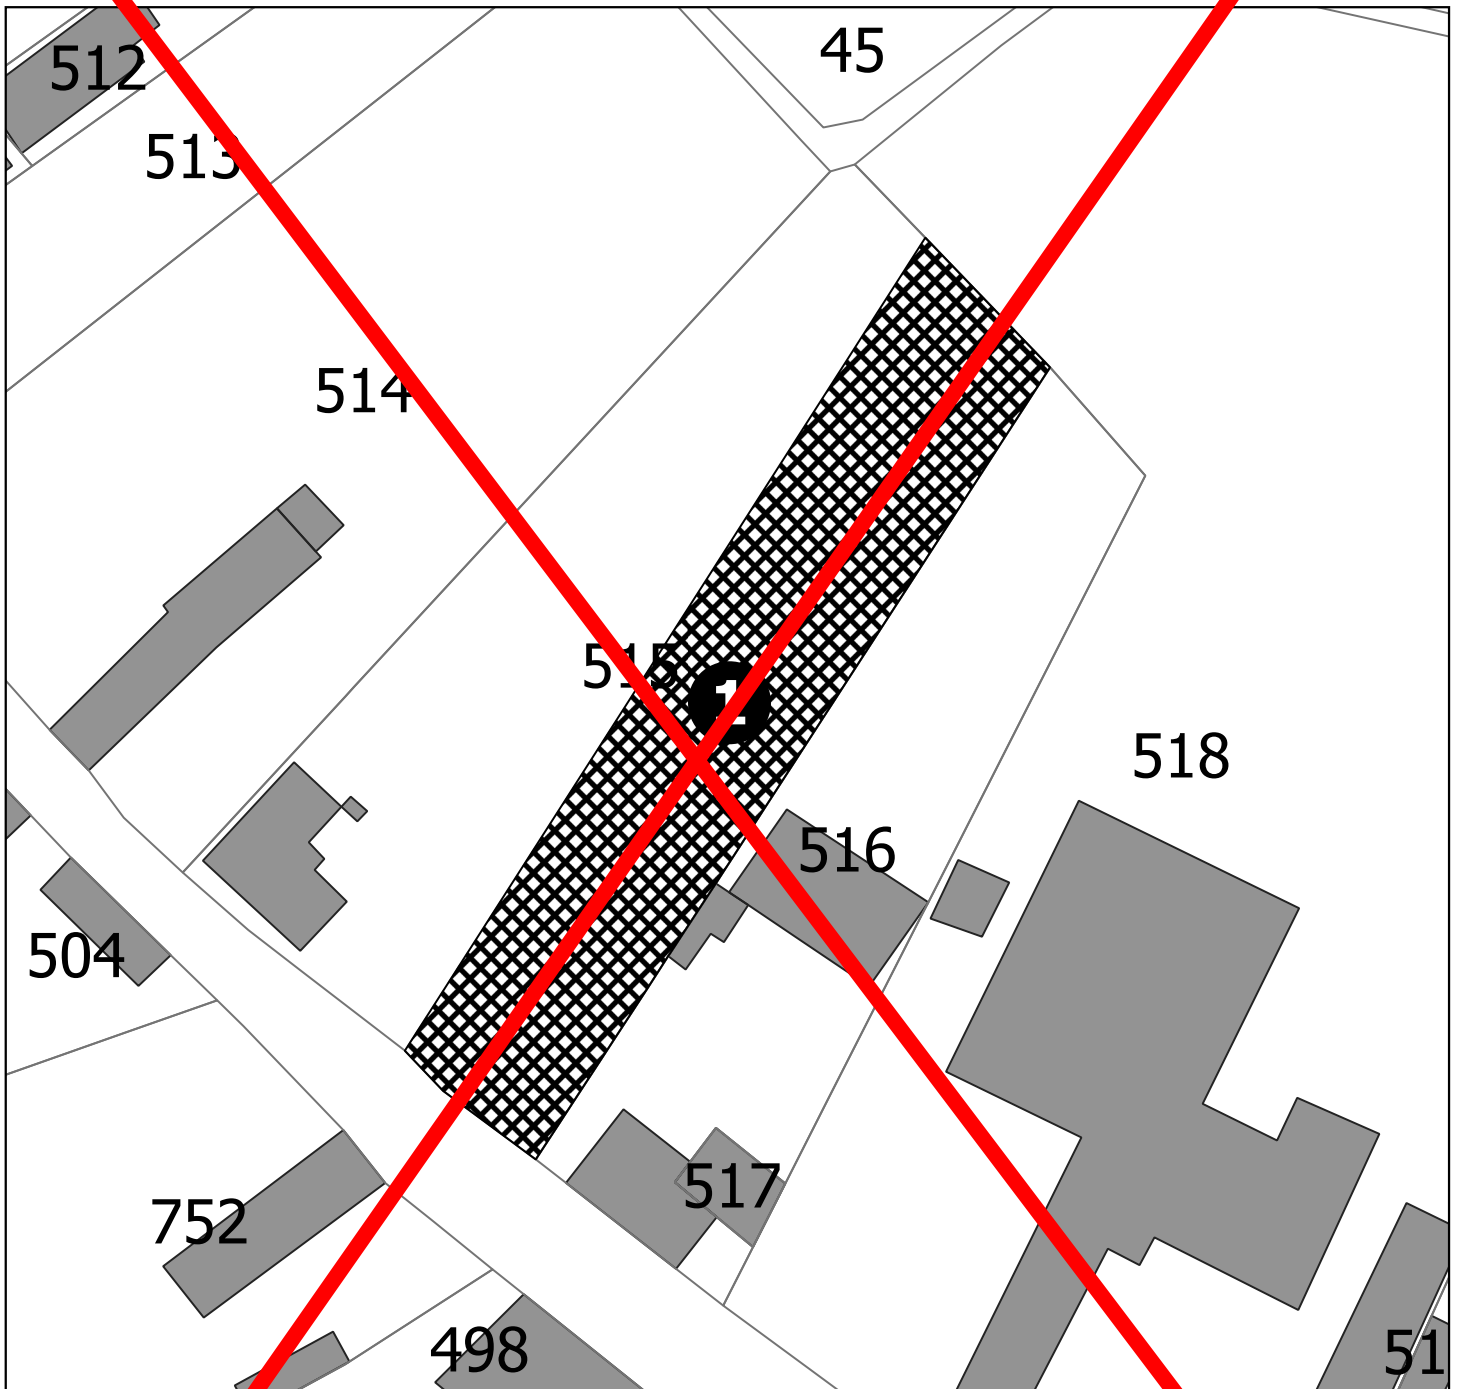

Liste des emplacements réservés

N°	Commune	Vocation	Bénéficiaire	Surface (ha)
1	Salesches	Extension d'un équipement scolaire	Commune	0.11