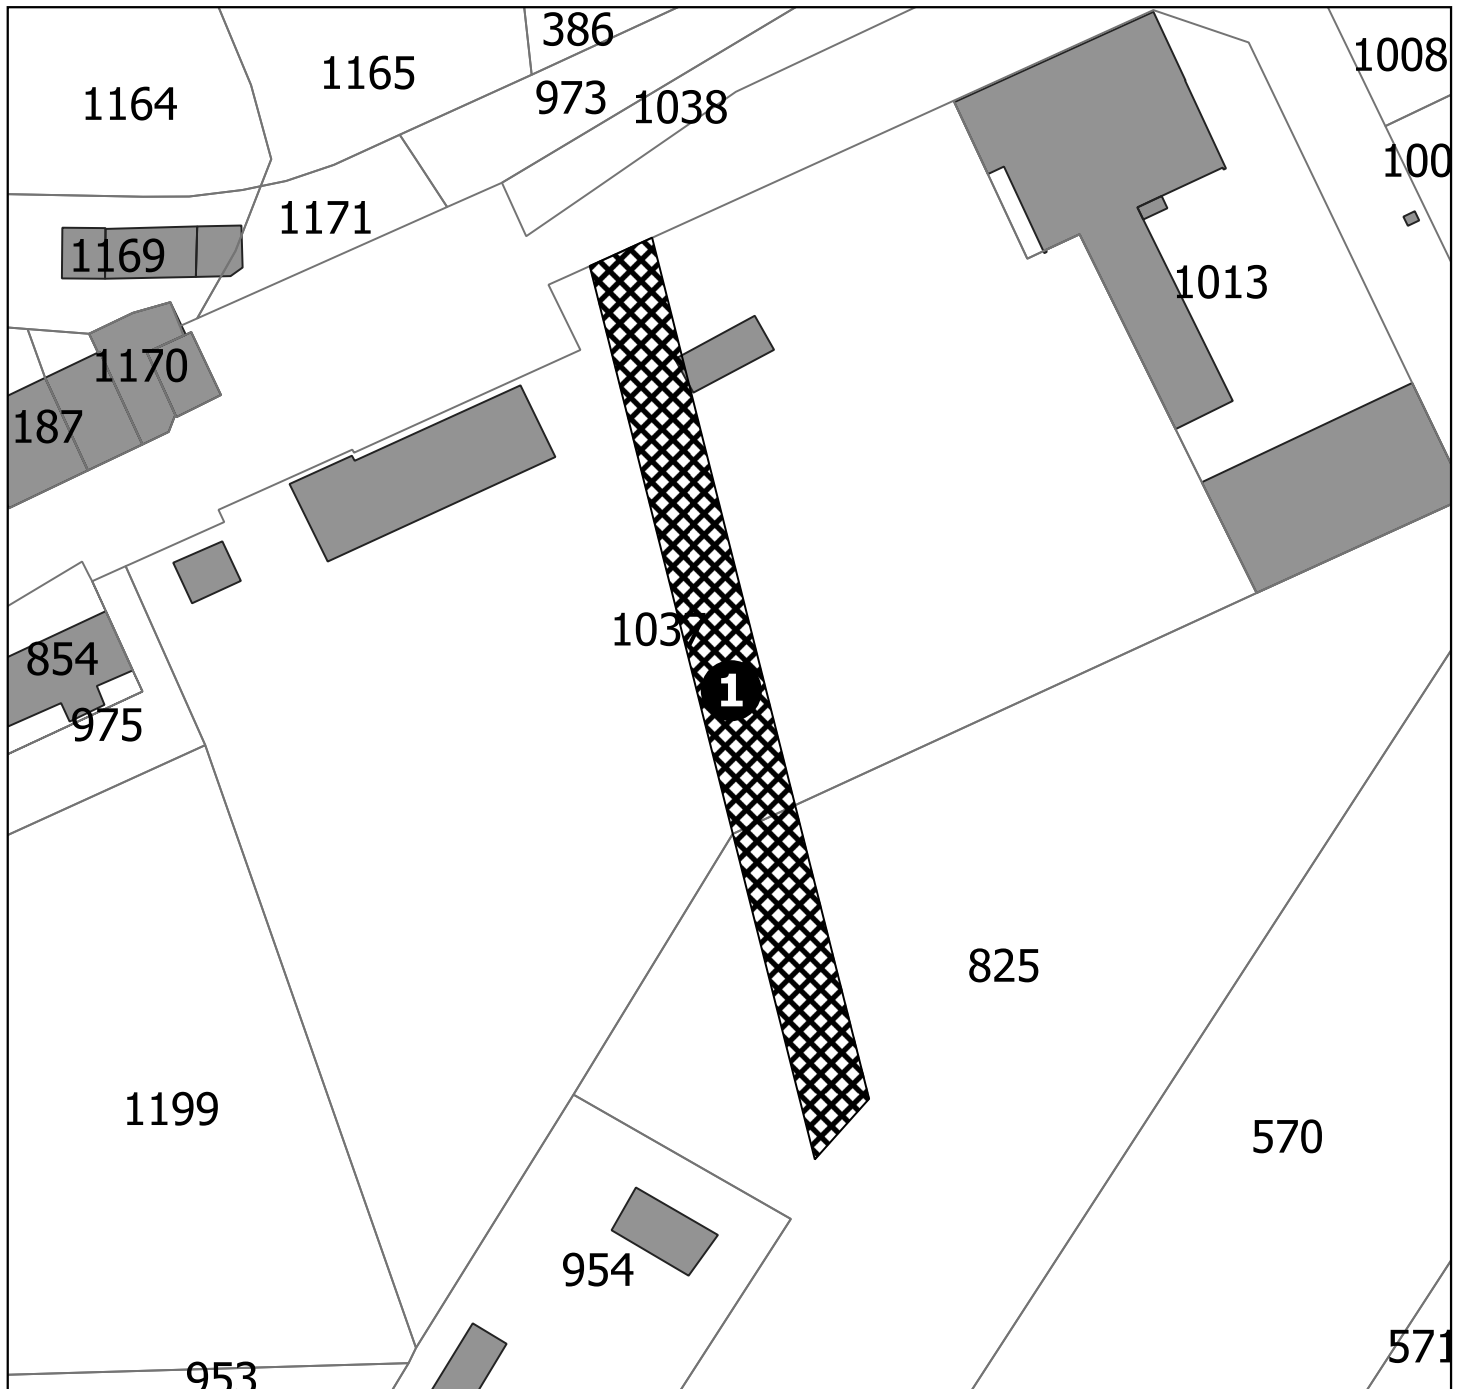

Liste des emplacements réservés

N°	Commune	Vocation	Bénéficiaire	Surface (ha)
1	Gommegnies	Aménagement d'un accès	Commune	0.08