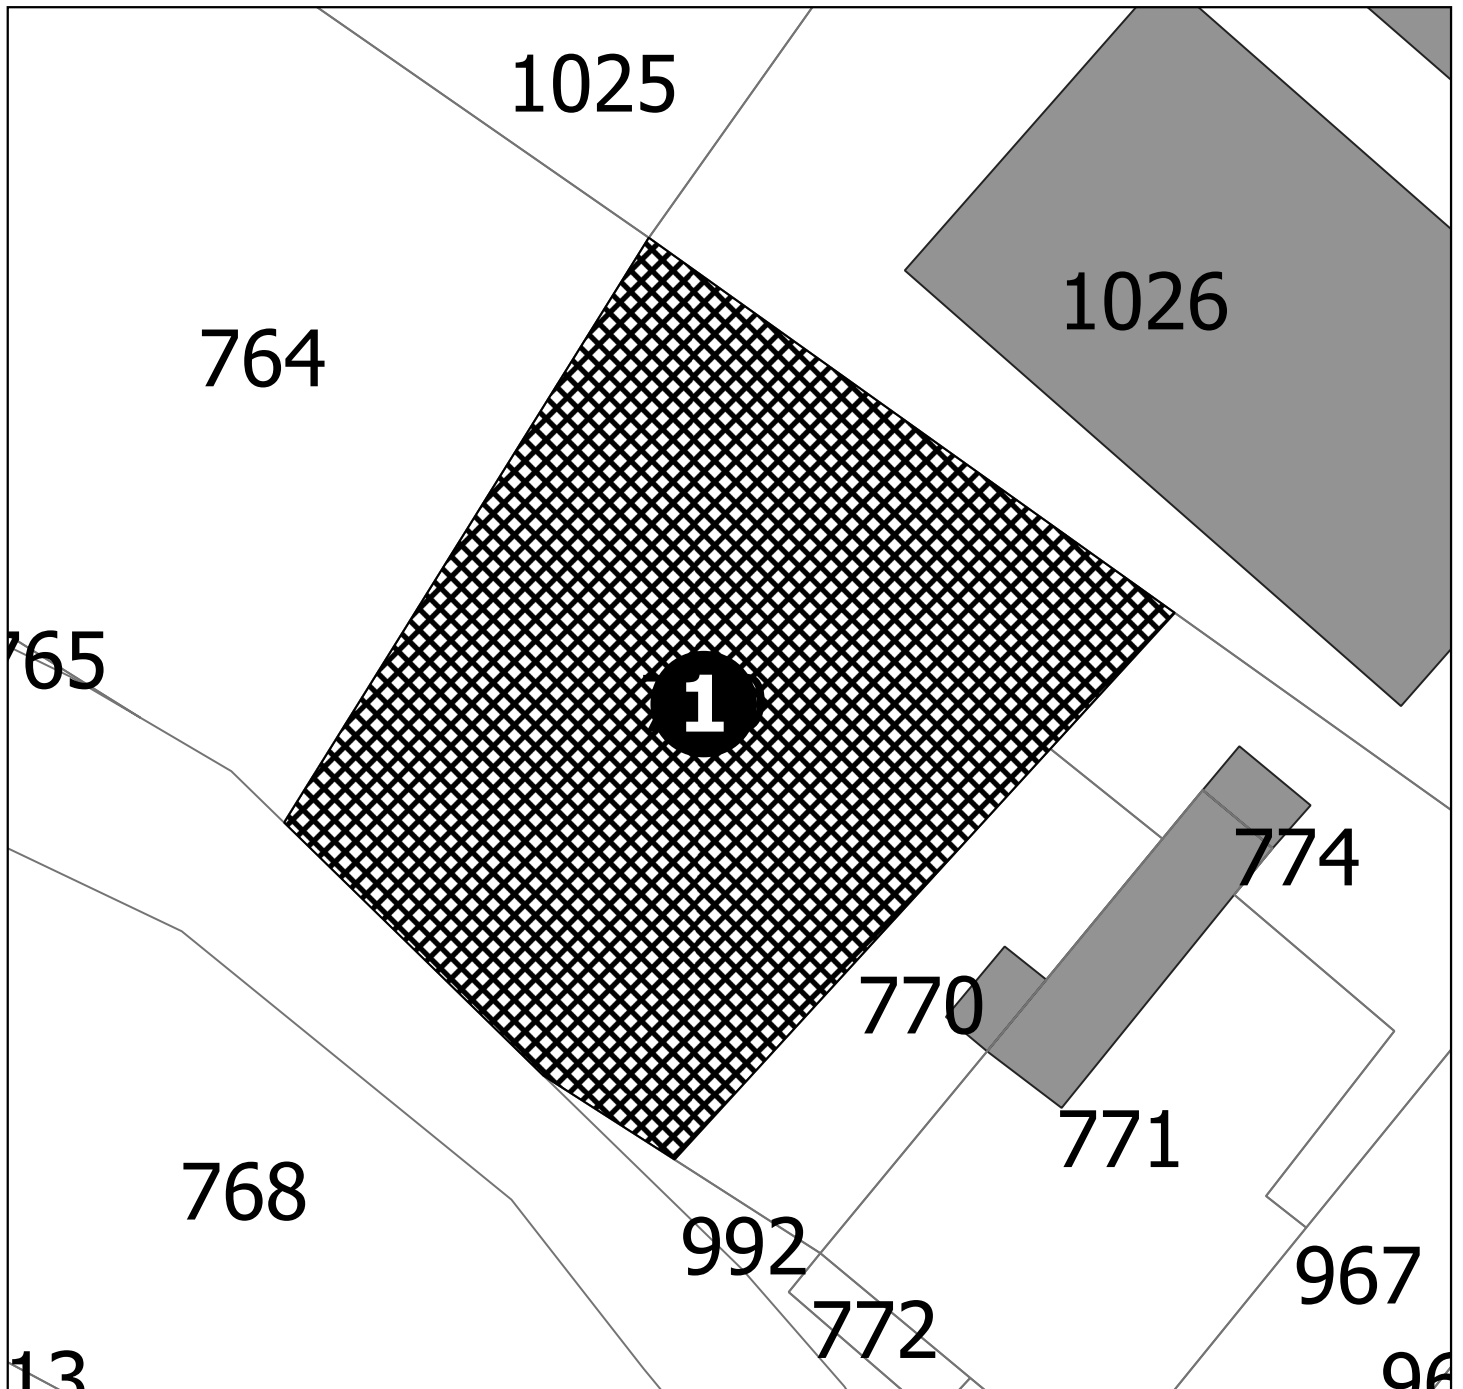

Liste des emplacements réservés

N°	Commune	Vocation	Bénéficiaire	Surface (ha)
1	Sepmeries	Extension du cimetière	Commune	0.17