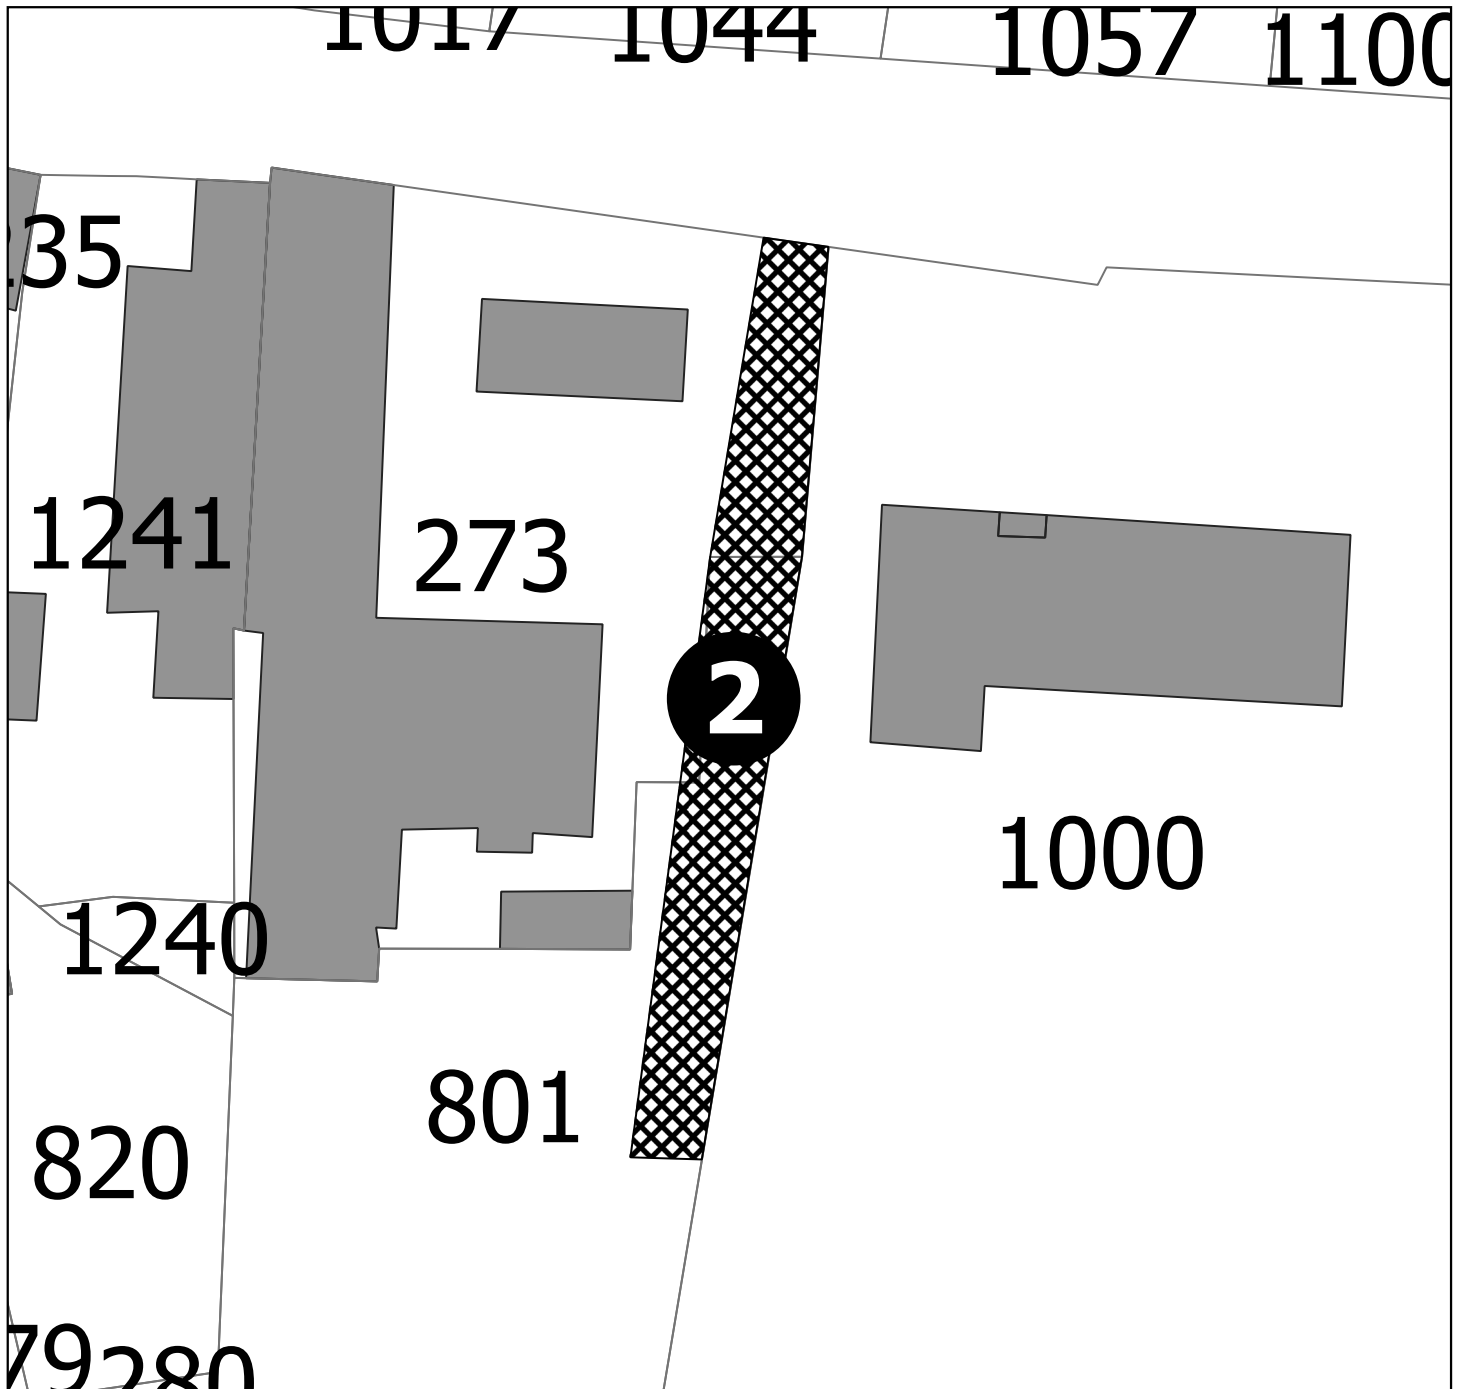

Liste des emplacements réservés

N°	Commune	Vocation	Bénéficiaire	Surface (ha)
2	Gommegnies	Aménagement d'une nouvelle voie	Commune	0.02