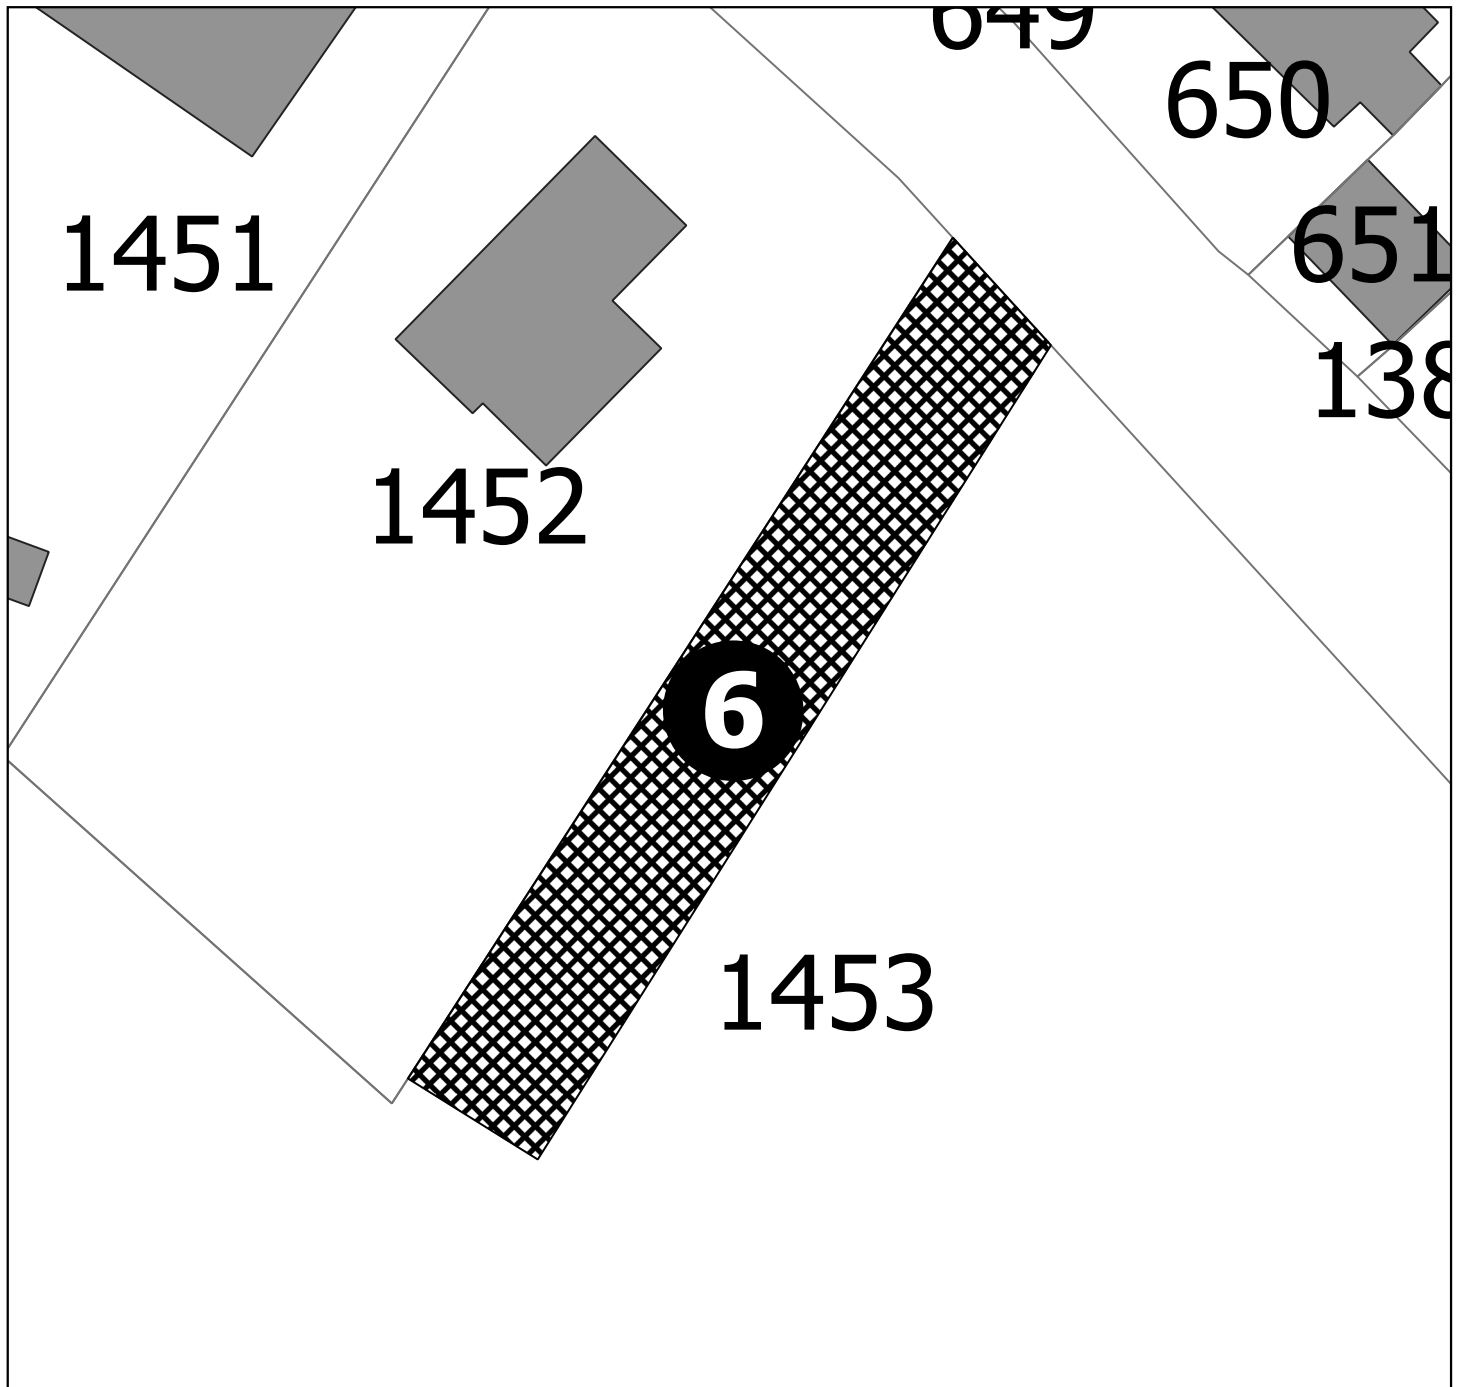

Liste des emplacements réservés

N°	Commune	Vocation	Bénéficiaire	Surface (ha)
6	Taisnières-sur-Hon	Aménagement d'une nouvelle voie	Commune	0.03