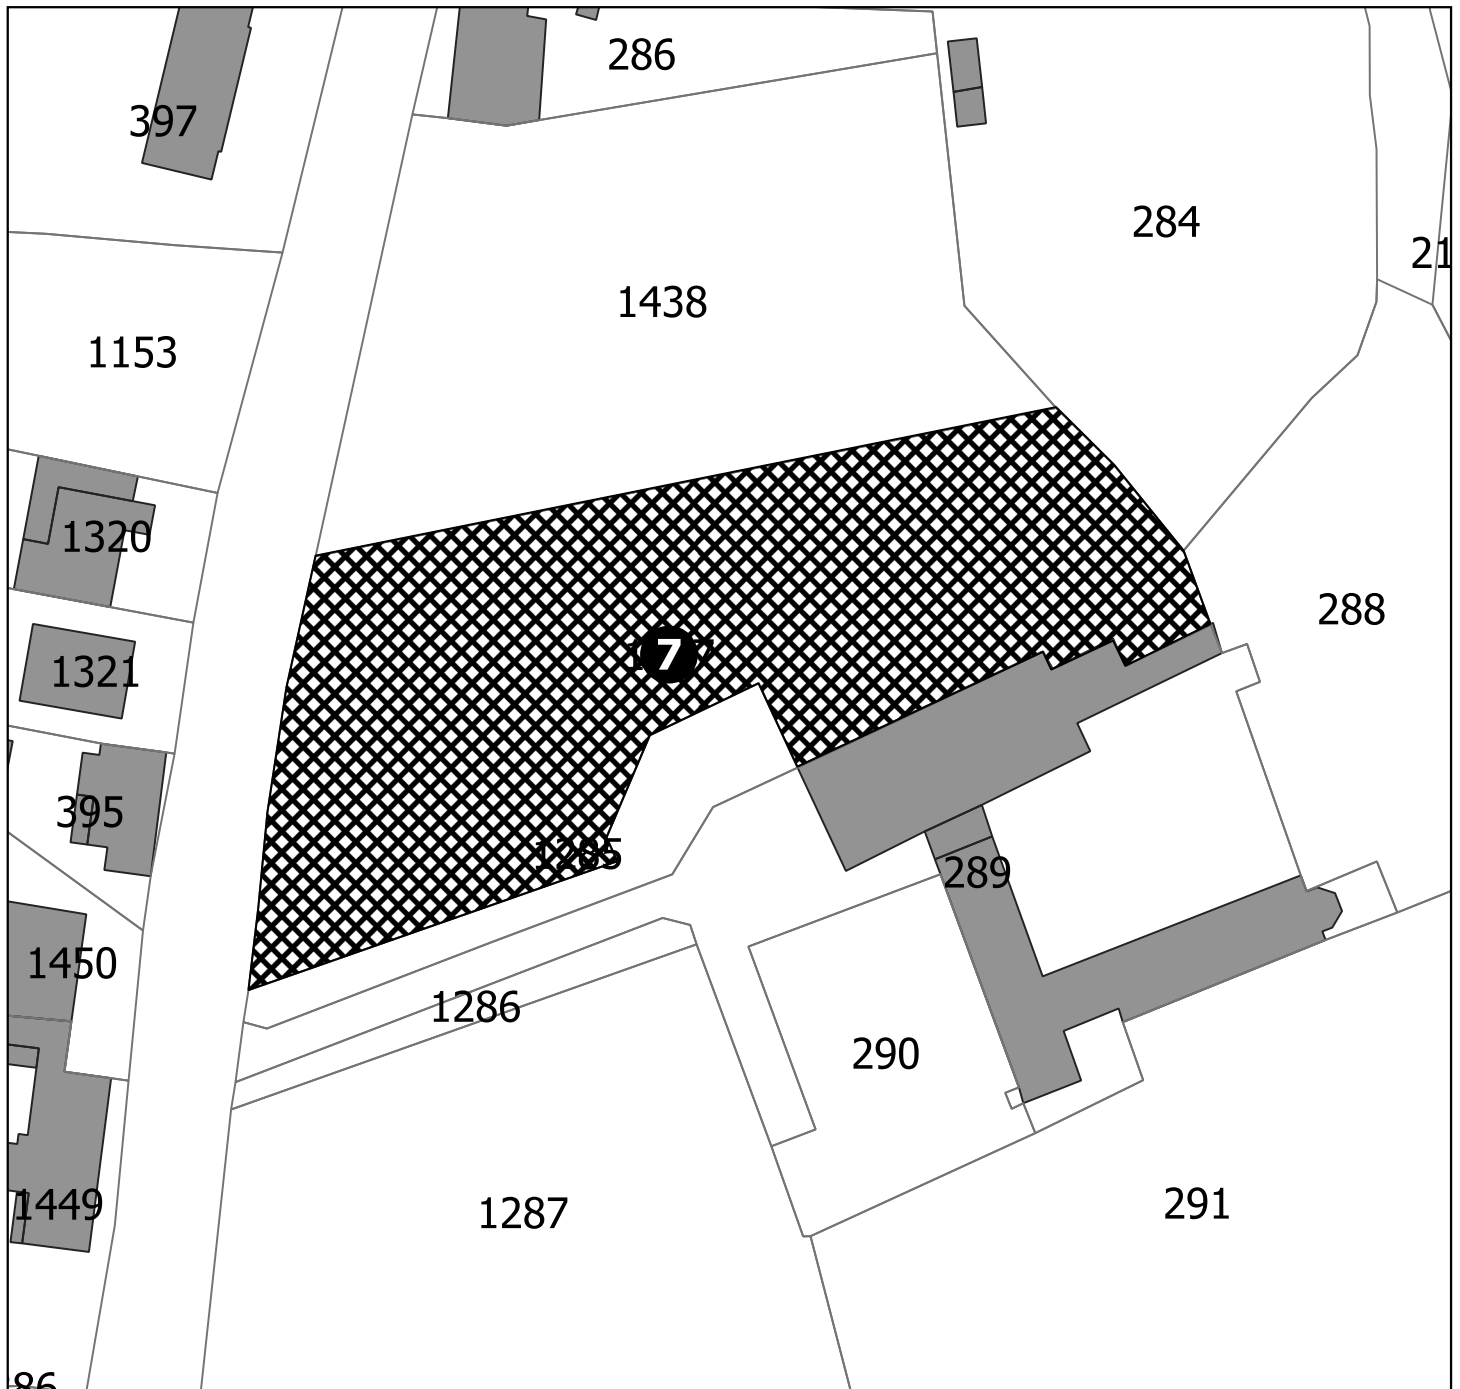

Emplacement réservé N°7

Commune de Taisnières-sur-Hon

Liste des emplacements réservés

N°	Commune	Vocation	Bénéficiaire	Surface (ha)
7	Taisnières-sur-Hon	Aménagement d'un parking	Commune	0.38