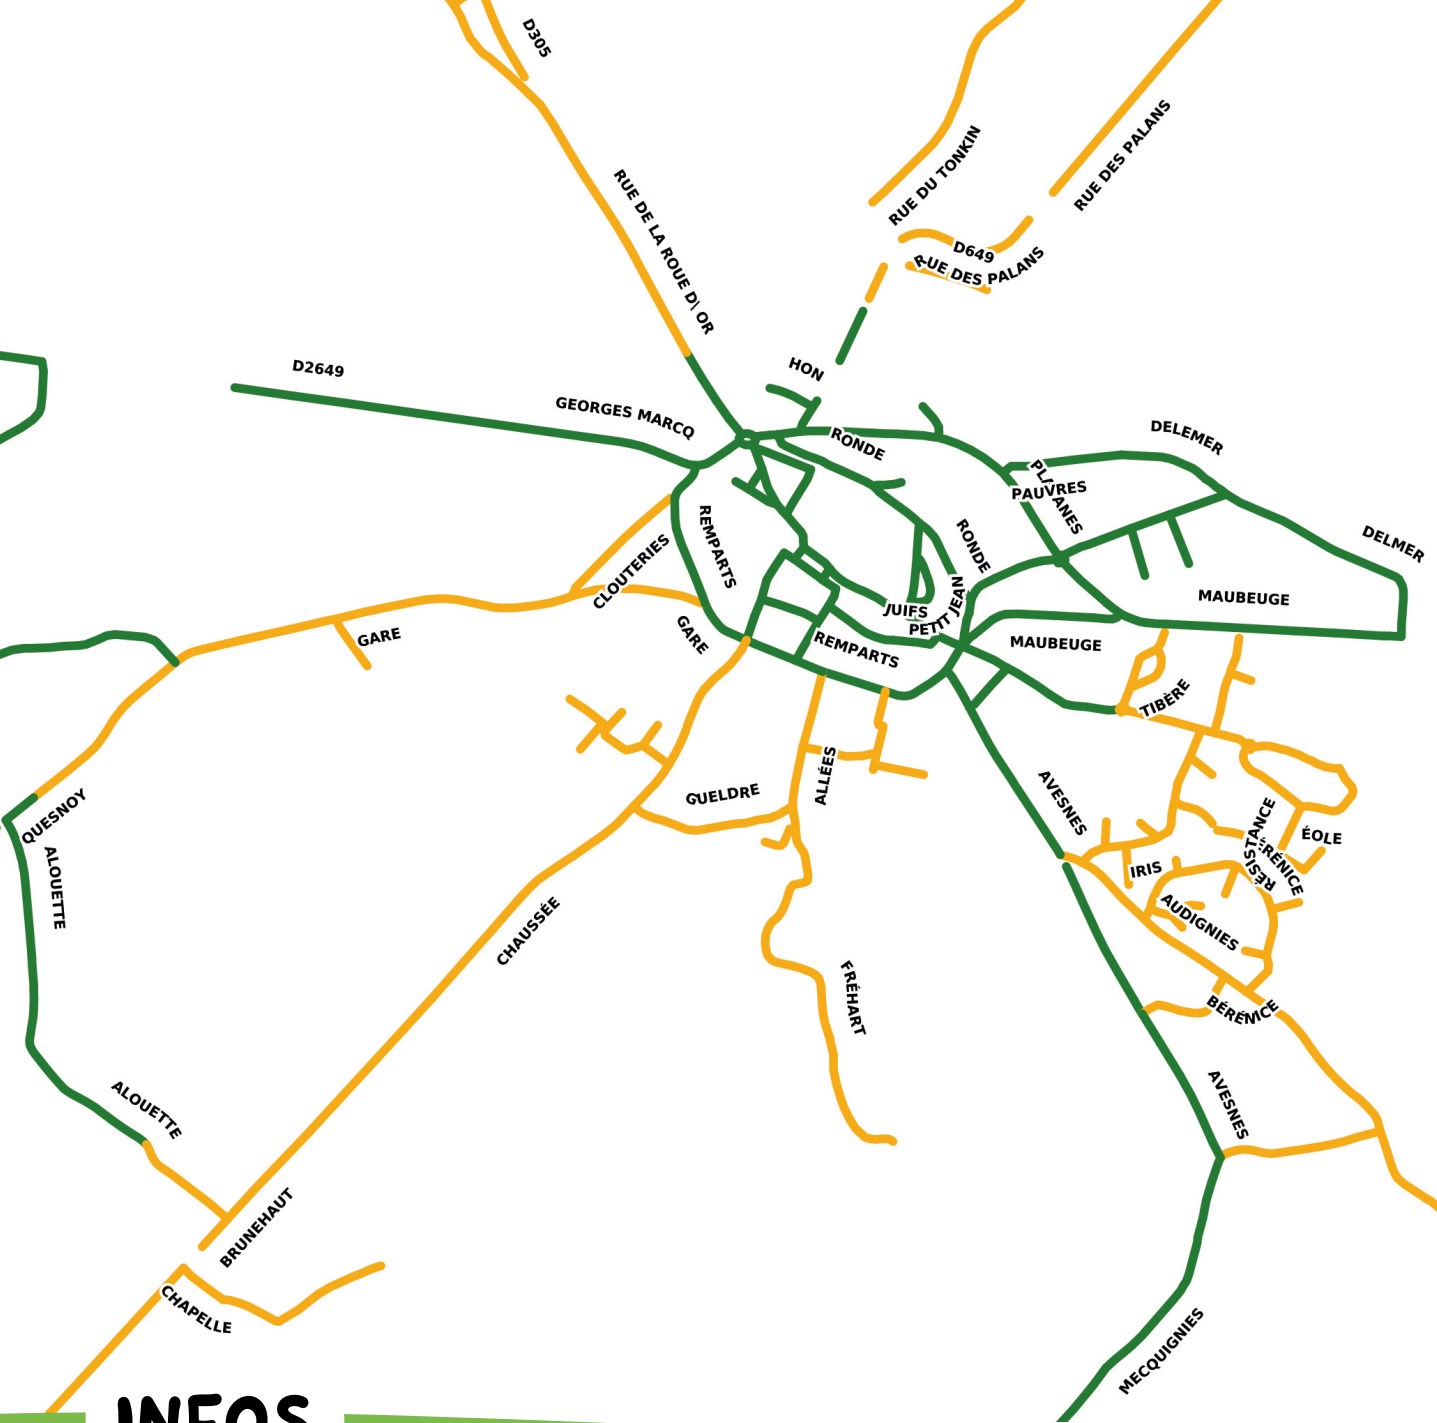

BAVAY

COLLECTE DU BAC DE TRI

Zone orange semaine paire

Cité des neuf fontaines, Rue Allées, Chaussée Brunehaut, Brunehaut résidence, Rue de la Chapelle, Rue de la Chaussée, Rue des Clouteries, Rue Fréhart, Rue de la Gare, Rue de Garin, Rue de Gueldre, Place de Louvignies, Résidence Osaka, Rue du Quesnoy, Rue des roses, Résidence de la Sablière, Rue du 8 mai 1945, Rue Alban Voisin, Rue des Anciens d'A.F.N., Rue d'Audignies, Résidence Bérénice, Constantin, Résidence Diane, Rue du Docteur Colson, Résidence éole, Résidence Iris, Résidence Jupiter rue Jean de Haynin, Rue du Maréchal Juin, Rue de la Résistance, Rue Albert Capiaux, Résidence Tibère, Résidence Titus, Rue Vieux Chemin, Impasse Villers, Résidence Virgile

Zone verte semaine impaire

Chemin Delmer, Eugène Mascart, Rue Georges Marcq, Rue Hon, Rue de Maubeuge, Rue Michel Molle, Porte de Mons, Chemin des pauvres, Résidence des petits cailloux, Rue des Platanes, Place du 11 Novembre, Route d'Avesnes, Place Charles de Gaulle, Rue des Glattignies, Rue de Gomméries, rue de l'Hôpital, Rue Jordanez, Rue des Juifs, Rue du Louvion, Rue Notre-Dame, Rue Henri Petit Jean, Rue Pierre Mathieu, Rue des Remparts, Chein de ronde, Place / Rue Saint-Maur, Rue de Soupirs, Rue du Stade, Porte / Rue de Valenciennes

INFOS

Service prévention déchets du Pays de Mormal 03 27 07 03 34 • www.cc-paysdemormal.fr

Foire aux questions disponible en scannant le QR code ci-dessous